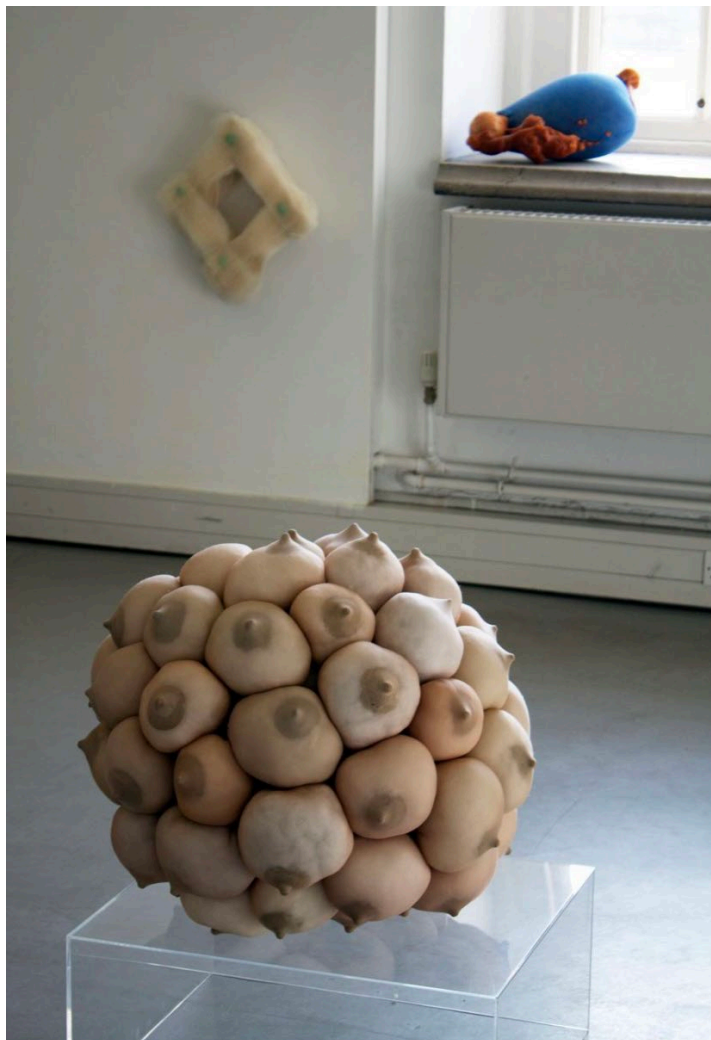

Susan Bleakley

REDUCED TO NOBODY

407

Bleakley, Susan (2024), "Reduced to Nobody", **Lectora**, 30: 407-409. Fecha de publicación: 31/10/2024. D.O.I.: 10.1344/Lectora2024.30.31. ISSN: 2013-9470. © Susan Bleakley. Licencia de Reconocimiento NoComercial SinObraDerivada de Creative Commons (CC BY-NC-ND 3.0).

Esta escultura fue parte de la exposición “Being at the Edge, the Edge of Being” (2013), que tuvo lugar en la Stephen Lawrence Gallery, Universidad de Greenwich, Londres.

SUSAN BLEAKLEY
susanbleakley.org.uk
[@susan.bleakley](https://www.instagram.com/susan.bleakley)