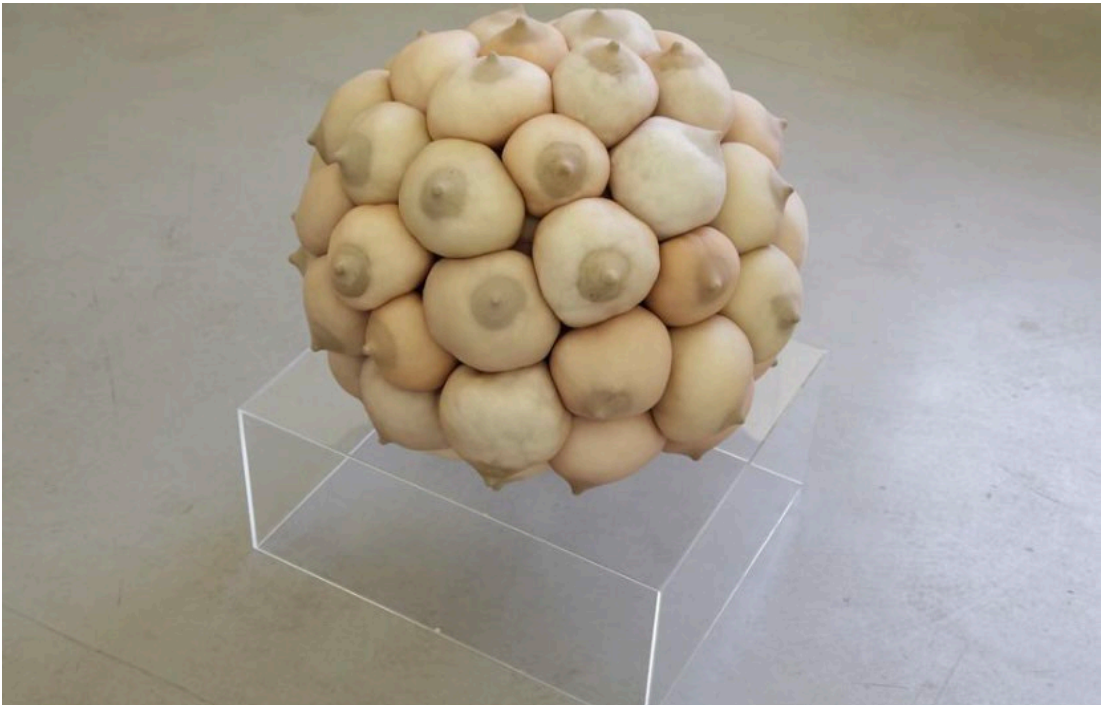

Susan Bleakley

REDUCED TO NOBODY

407

Bleakley, Susan (2024), "Reduced to Nobody", **Lectora**, 30: 407-409. Fecha de publicación: 31/10/2024. D.O.I.: 10.1344/Lectora2024.30.31. ISSN: 2013-9470. © Susan Bleakley. Licencia de Reconocimiento NoComercial SinObraDerivada de Creative Commons (CC BY-NC-ND 3.0).

Esta escultura fue parte de la exposición “Being at the Edge, the Edge of Being” (2013), que tuvo lugar en la Stephen Lawrence Gallery, Universidad de Greenwich, Londres.

SUSAN BLEAKLEY
susanbleakley.org.uk
[@susan.bleakley](https://www.instagram.com/susan.bleakley)